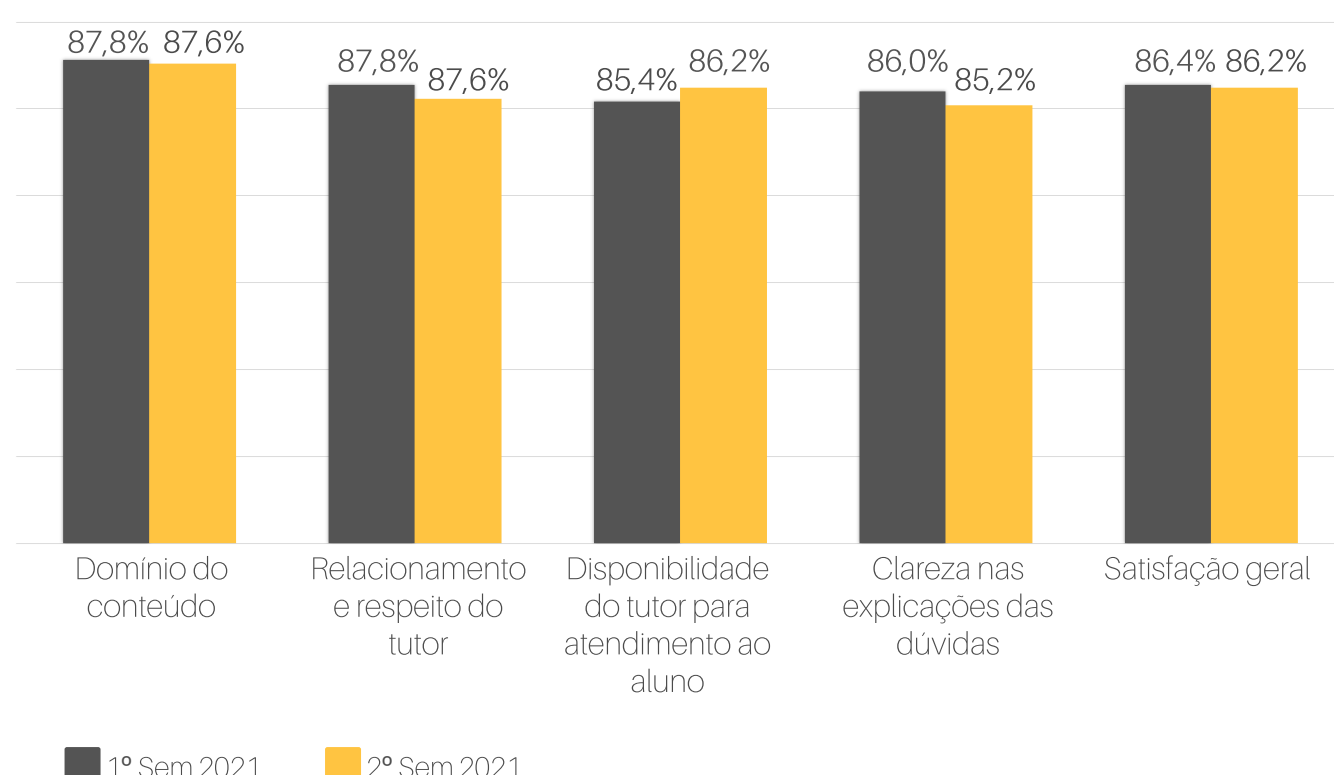

Nível de satisfação dos alunos com os professores tutores da FAE

MAIS INFORMAÇÕES:

cpafae@fae.edu

(41) 2112-8054 | Ramal: (47) 8054

comissão própria
de avaliação
FAE