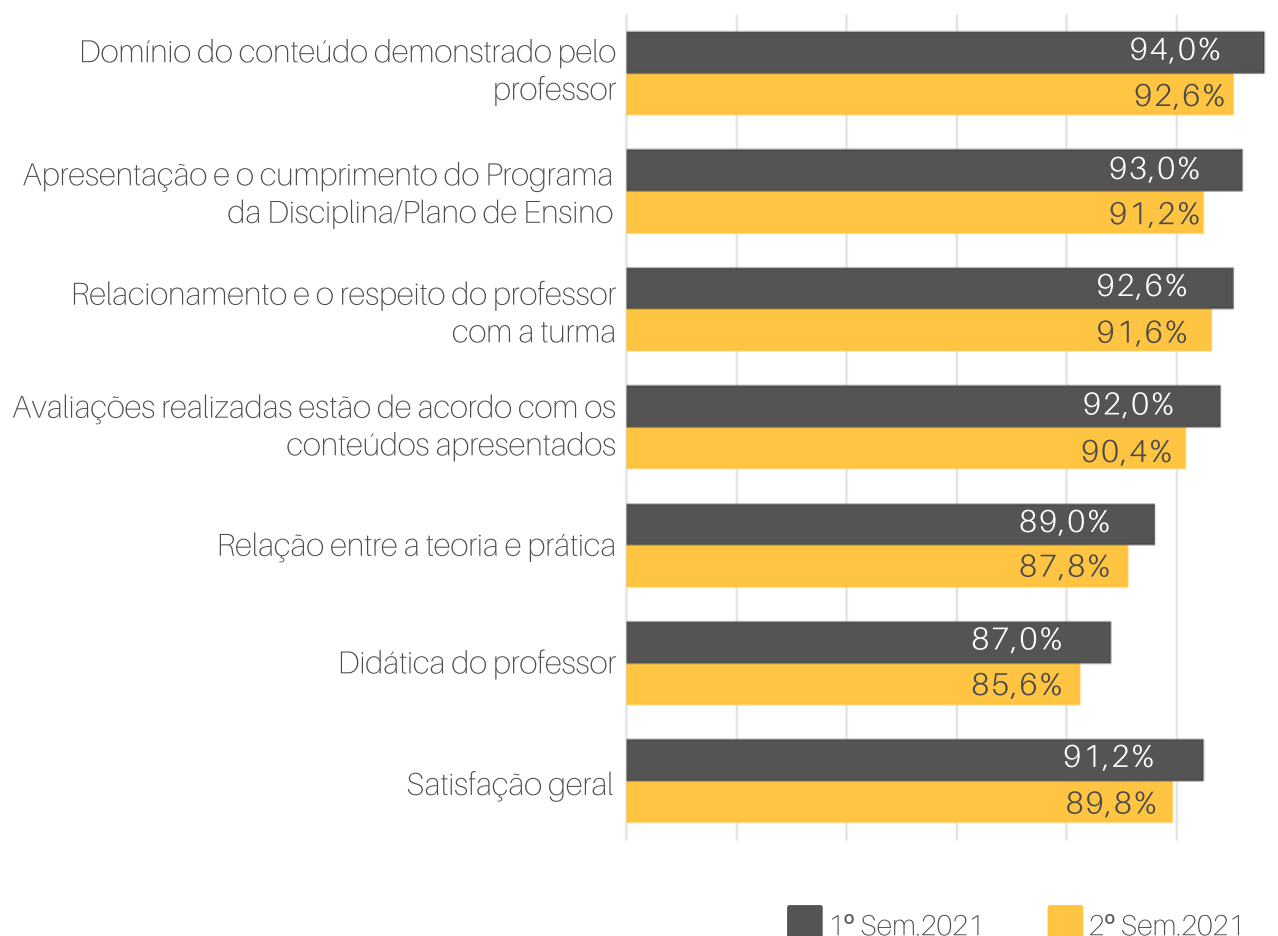

RESULTADOS ALUNOS

AVALIAÇÃO DA FAE CENTRO UNIVERSITÁRIO 1º E 2º SEMESTRE DE 2021

	1º Sem 2021	2º Sem 2021
Adesão	36,1%	34,5%
Nível de satisfação dos alunos FAE		
Coordenação de curso	86%	-
Autoavaliação do aluno (presencial)	85%	85%
Autoavaliação do aluno (PED)	78%	77%
Disciplinas (presenciais)	90%	89%
Disciplinas (PED)	85%	83%
Infraestrutura	-	92%
Recursos utilizados durante as aulas digitais	-	94%
Serviços Prestados	-	93%
Comunicação e divulgação de informações	-	91%
Satisfação geral	85%	88%

Nível de satisfação dos alunos com os professores da FAE