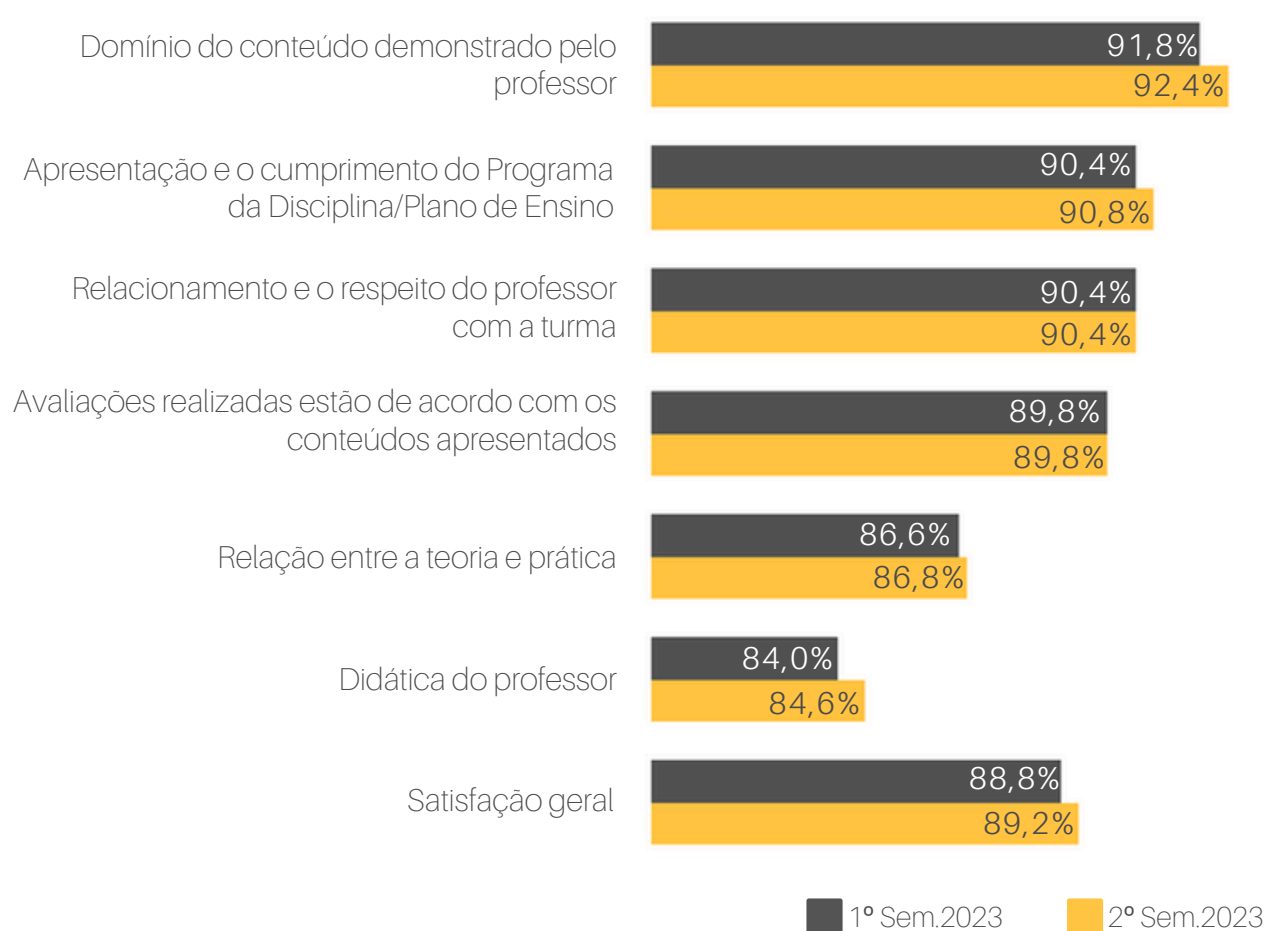

RESULTADOS ALUNOS

AVALIAÇÃO DA FAE CENTRO UNIVERSITÁRIO
1º E 2º SEMESTRE DE 2023

	1º Sem 2023	2º Sem 2023
Adesão	44%	45%
Nível de satisfação dos alunos FAE		
Coordenação de curso	86%	-
Autoavaliação do aluno (presencial)	87%	86%
Autoavaliação do aluno (PED)	75%	81%
Disciplinas (presenciais)	88%	87%
Disciplinas (PED)	77%	85%
Corpo docente	89%	89%
Tutor (PED)	82%	87%
Infraestrutura	-	85%
Serviços Prestados	-	90%
Comunicação e Divulgação das Informações	-	90%
Satisfação geral	83%	87%

Nível de satisfação dos alunos com os professores da FAE