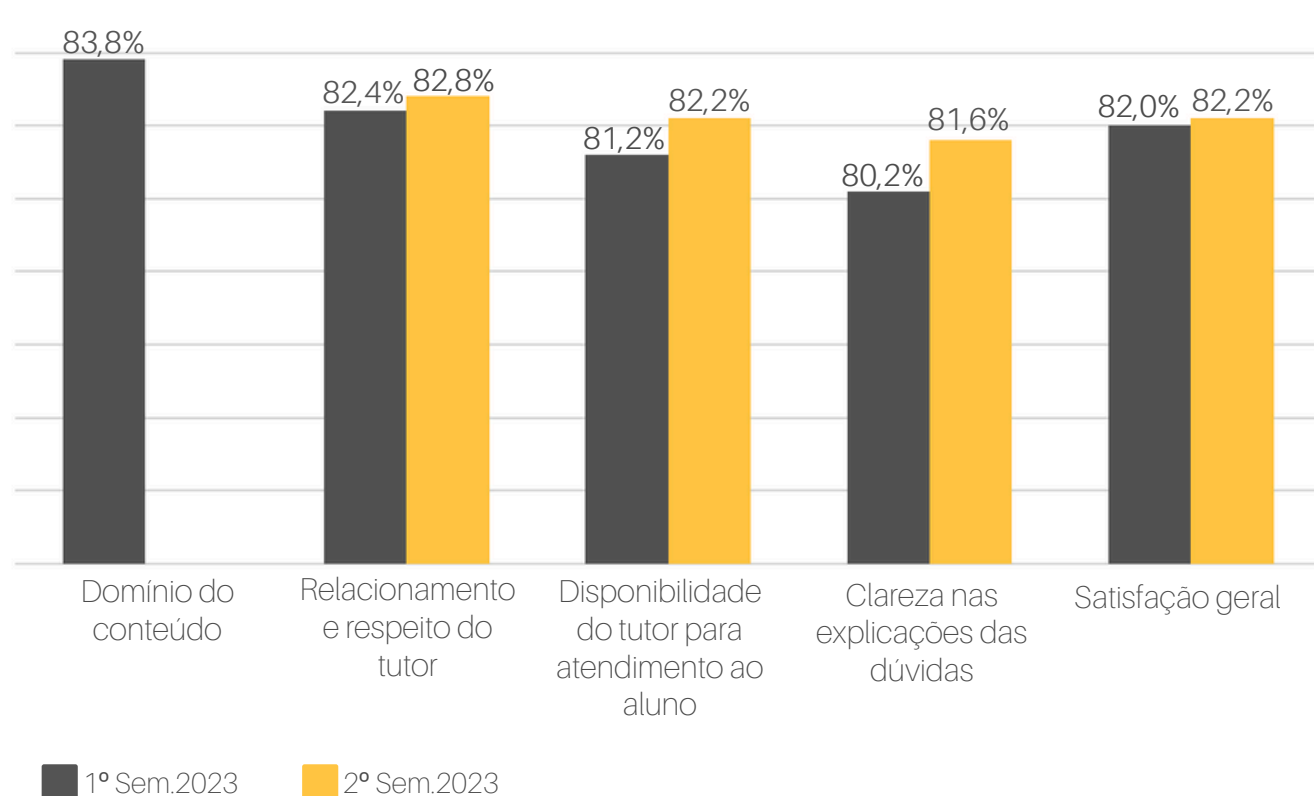

Nível de satisfação dos alunos com os professores tutores da FAE

MAIS INFORMAÇÕES:

cpafae@fae.edu

(41) 2112-8054 | Ramal: (47) 8054

comissão própria de avaliação
FAE